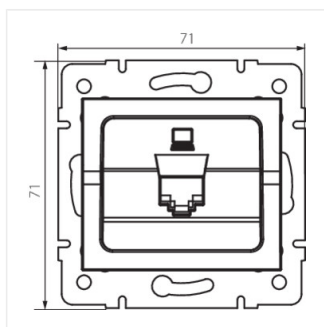

- Матеріал: ABS
- Матеріал: ABS

LOGI 02-1400

Одинарний комп'ютерний роз'єм (роз'єм RJ45Cat 6)

LOGI 02-1400-002 bi

LOGI 02-1400-003 kr

LOGI 02-1400-043 sr

LOGI 02-1400-041 gr

LOGI 02-1400-002 bi