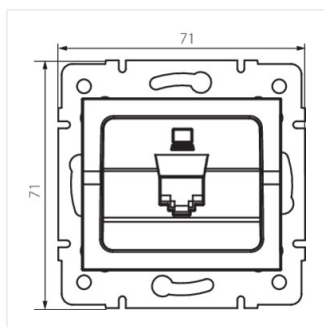

- Матеріал: ABS
- Матеріал: ABS

LOGI 02-1400

Одинарний комп'ютерний роз'єм (роз'єм RJ45Cat 6)

LOGI 02-1400-002 bi

LOGI 02-1400-003 kr

LOGI 02-1400-043 sr

LOGI 02-1400-041 gr

LOGI 02-1400-002 bi