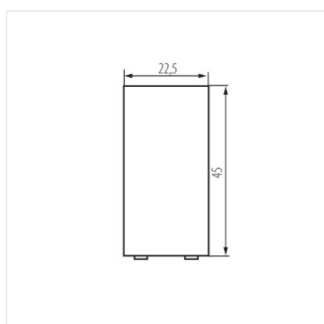

## 25302 BIURO 04-1000-102 bi

Однополюсний з'єднувач

BIURO 04-1000-102 bi **25302** білий

- Матеріал: ABS
- Матеріал: ABS