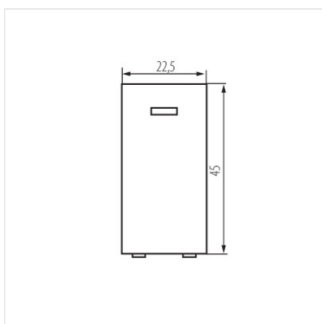

25303 BIURO 04-1110-102 bi

Однополюсний світлодіодний вимикач

BIURO 04-1110-102 bi **25303** білий

- Матеріал: ABS
- Матеріал: ABS

25303 BIURO 04-1110-102 bi

Однополюсний світлодіодний вимикач

BIURO 04-1110-102 bi