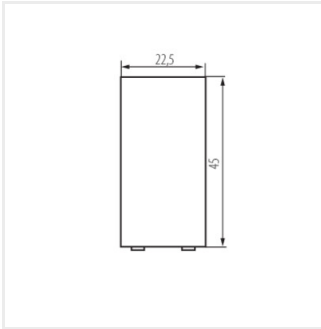

25304 BIURO 04-1001-102 bi

ДВОПОЛЮСНИЙ З'ЄДНУВАЧ

BIURO 04-1001-102 bi **25304** білий

- Матеріал: ABS
- Матеріал: ABS

25304 BIURO 04-1001-102 bi

двополюсний з'єднувач

BIURO 04-1001-102 bi