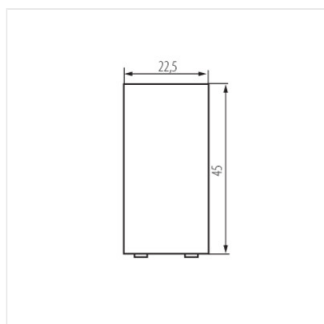

## 25305 BIURO 04-1050-102 bi

Сходовий вимикач

BIURO 04-1050-102 bi **25305** білий

- Матеріал: ABS
- Матеріал: ABS