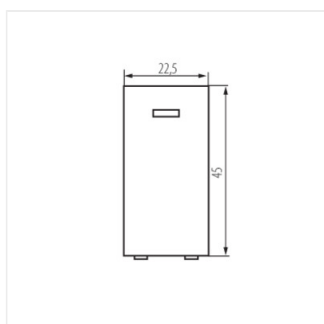

25306 BIURO 04-1140-102 bi

Світлодіодна сходовий вимикач

BIURO 04-1140-102 bi **25306** білий

- Матеріал: ABS
- Матеріал: ABS

25306 BIURO 04-1140-102 bi

Світлодіодна сходовий вимикач

BIURO 04-1140-102 bi