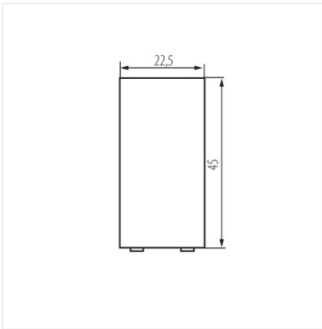

25307 BIURO 04-1030-102 bi

Вимикач

BIURO 04-1030-102 bi **25307** білий

- Матеріал: ABS
- Матеріал: ABS

25307 BIURO 04-1030-102 bi

Вимикач

BIURO 04-1030-102 bi