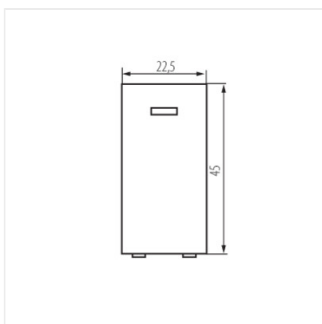

25308 BIURO 04-1080-102 bi

Світлодіодний замикає вимикач

BIURO 04-1080-102 bi **25308** білий

- Матеріал: ABS
- Матеріал: ABS

25308 BIURO 04-1080-102 bi

Світлодіодний замикає вимикач

BIURO 04-1080-102 bi