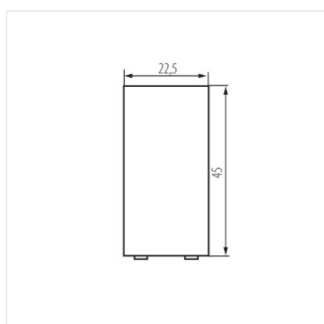

25311 BIURO 04-1070-102 bi

Перехресний вимикач

BIURO 04-1070-102 bi **25311** білий

- Матеріал: ABS
- Матеріал: ABS

25311 BIURO 04-1070-102 bi

Перехресний вимикач

BIURO 04-1070-102 bi