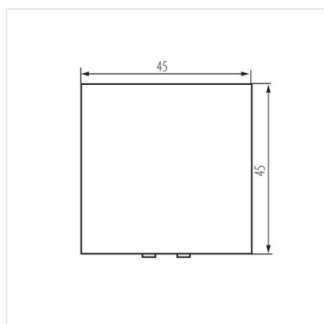

25312 BIURO 04-1005-102 bi

Однополюсний вимикач, M45

BIURO 04-1005-102 bi **25312** білий

- Матеріал: ABS
- Матеріал: ABS

25312 BIURO 04-1005-102 bi

Однополюсний вимикач, M45

BIURO 04-1005-102 bi