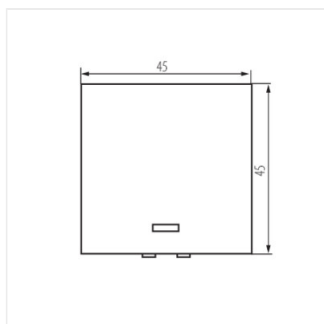

25313 BIURO 04-1115-102 bi

Однополюсний світлодіодний вимикач, M45

BIURO 04-1115-102 bi **25313** білий

- Матеріал: ABS
- Матеріал: ABS

25313 BIURO 04-1115-102 bi

Однополюсний світлодіодний вимикач, M45

BIURO 04-1115-102 bi