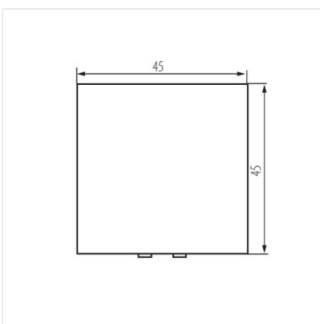

## 25314 BIURO 04-1055-102 bi

Вимикач коридорний, т45

BIURO 04-1055-102 bi **25314** білий

- Матеріал: ABS
- Матеріал: ABS