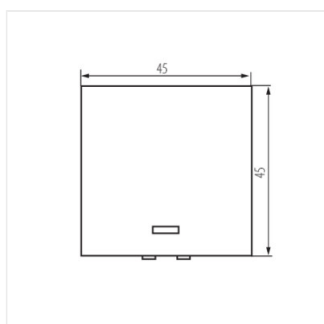

25315 BIURO 04-1145-102 bi

Світлодіодний сходовий вимикач, M45

BIURO 04-1145-102 bi **25315** білий

- Матеріал: ABS
- Матеріал: ABS

25315 BIURO 04-1145-102 bi

Світлодіодний сходовий вимикач, M45

BIURO 04-1145-102 bi