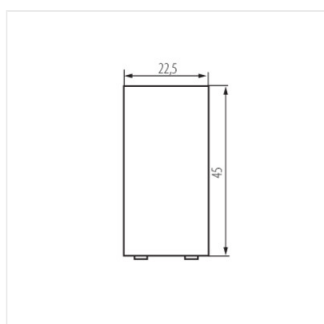

25316 BIURO 04-1035-102 bi

Замикає вимикач «дзвінок», M45

BIURO 04-1035-102 bi **25316** білий

- Матеріал: ABS
- Матеріал: ABS

25316 BIURO 04-1035-102 bi

Замикає вимикач «дзвінок», М45

BIURO 04-1035-102 bi