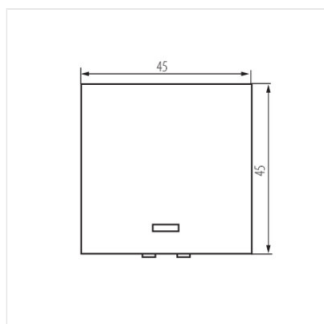

25317 BIURO 04-1085-102 bi

Світлодіодний замикає вимикач, M45

BIURO 04-1085-102 bi **25317** білий

- Матеріал: ABS
- Матеріал: ABS

25317 BIURO 04-1085-102 bi

Світлодіодний замикає вимикач, M45

BIURO 04-1085-102 bi