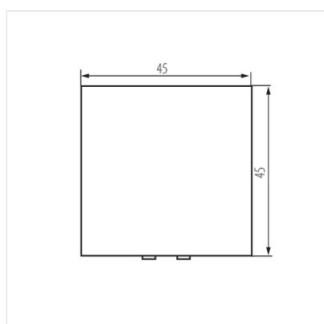

25320 BIURO 04-1002-102 bi

Двополюсний роз'єм m45

BIURO 04-1002-102 bi **25320** білий

- Матеріал: ABS
- Матеріал: ABS

25320 BIURO 04-1002-102 bi

Двополюсний роз'єм m45

BIURO 04-1002-102 bi