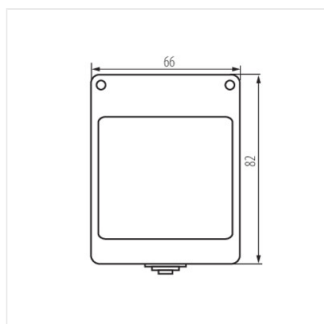

25345 BIURO 04-2030-102 bi

накладний корпус 45x45 mm, IP55

BIURO 04-2030-102 bi **25345** білий

- Матеріал: ABS
- Матеріал: ABS

25345 BIURO 04-2030-102 bi

накладний корпус 45x45 mm, IP55

BIURO 04-2030-102 bi