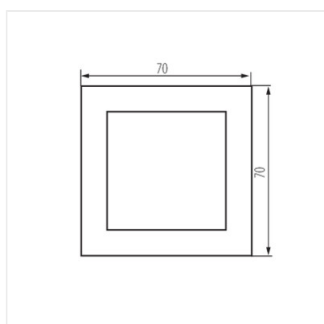

## 25347 BIURO 04-2040-102 bi

міні покриття для установки IP40

BIURO 04-2040-102 bi **25347** білий

- Матеріал: ABS
- Матеріал: ABS