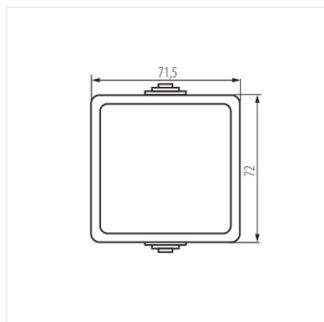

25348 TEKNO 05-1000-143 cz

Однополюсний з'єднувач

TEKNO 05-1000-143 cz **25348** чорний

- Матеріал: ABS

TEKNO 05-1000-143 cz

Dokument utworzono: 08.07.2020, 14:00

Ми залишаємо за собою право на внесення технічних змін. Дані, що містяться в цьому матеріалі, не мають юридично обов'язкової сили.