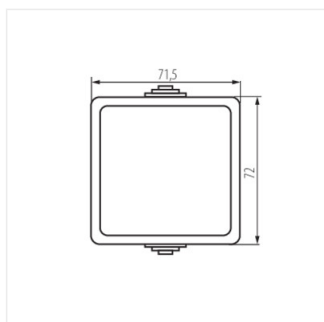

25349 TEKNO 05-1050-143 cz

Сходовий вимикач

TEKNO 05-1050-143 cz **25349** чорний

- Матеріал: ABS

TEKNO 05-1050-143 cz