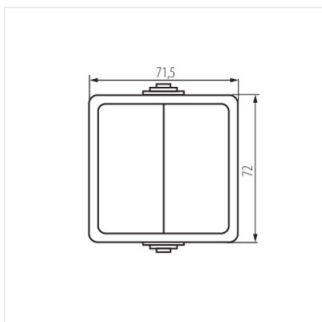

25351 TEKNO 05-1010-143 cz

свічковий роз'єм

TEKNO 05-1010-143 cz **25351** чорний

- Матеріал: ABS

TEKNO 05-1010-143 cz

Dokument utworzono: 08.07.2020, 14:01

Ми залишаємо за собою право на внесення технічних змін. Дані, що містяться в цьому матеріалі, не мають юридично обов'язкової сили.