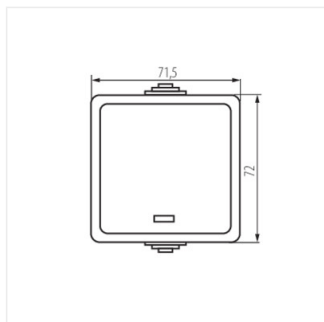

25353 TEKNO 05-1110-143 cz

Однополюсний світлодіодний вимикач

TEKNO 05-1110-143 cz **25353** чорний

- Матеріал: ABS

TEKNO 05-1110-143 cz