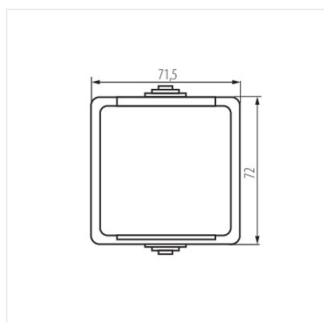

## 25356 TEKNO 05-1250-143 cz

Французька подвійна розетка з захистом контактів

TEKNO 05-1250-143 cz **25356** чорний

- Матеріал: ABS

TEKNO 05-1250-143 cz