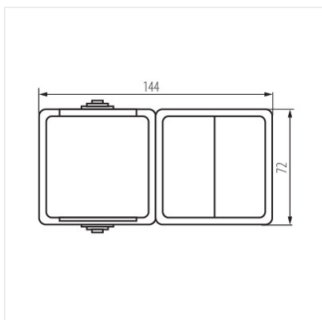

25359 TEKNO 05-3520-143 cz

Вимикач освітлення і французьке гніздо живлення з захистом контактів

TEKNO 05-3520-143 cz **25359** чорний

- Матеріал: ABS

TEKNO 05-3520-143 cz