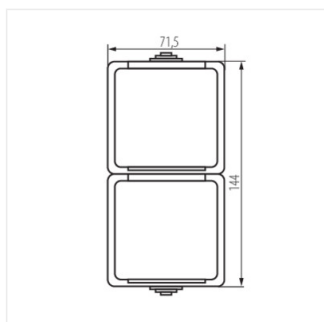

## 25360 TEKNO 05-2220-143 cz

Французька подвійна розетка вертикальна із захистом контактів

TEKNO 05-2220-143 cz **25360** чорний

- Матеріал: ABS

TEKNO 05-2220-143 cz