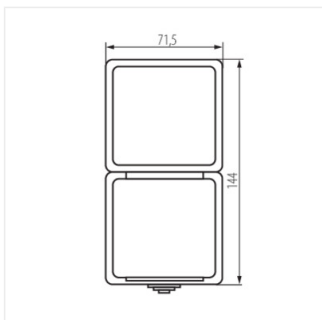

25361 TEKNO 05-3121-143 cz

Однополюсний вимикач і вертикальне французьке гніздо живлення з захистом контактів

TEKNO 05-3121-143 cz **25361** чорний

- Матеріал: ABS

TEKNO 05-3121-143 cz