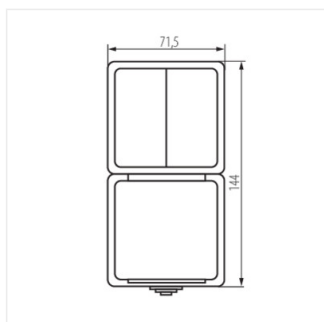

## 25362 TEKNO 05-3521-143 cz

Вимикач освітлення і французьке гніздо живлення вертикальне з захистом контактів

TEKNO 05-3521-143 cz **25362** чорний

- Матеріал: ABS

TEKNO 05-3521-143 cz