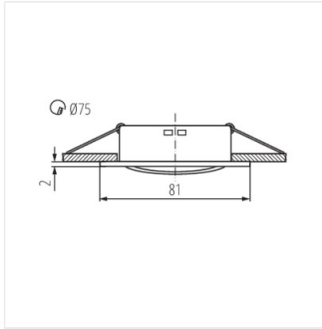

Стельовий точковий світильник

NAVI CTX-DT10