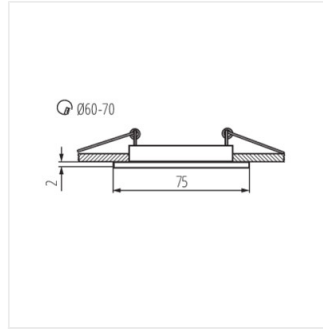

NAVI CTX-DS10