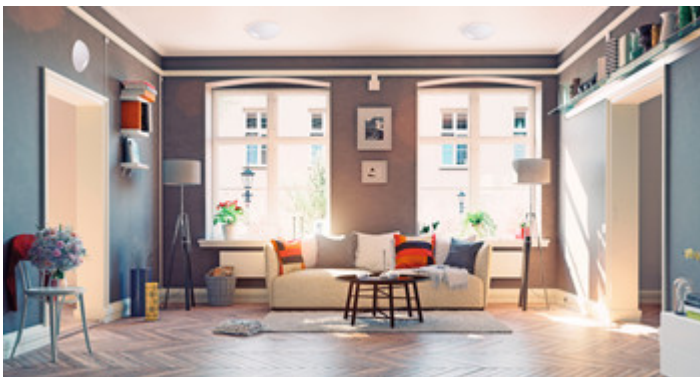

## 25690 PLAFMIN O

Світильник стельовий

 220-240 AC	 50		 IP 20		 5+25	
 1÷2,5	 0,5m					

PLAFMIN O **25690** max 40 E27 GLS/CFL/LED білий

Kanlux PLAFMIN - найбільш універсальний стельовий світильник в нашому асортименті. Білий колір, нейтральна форма півсфери, відсутність будь-яких декоративних елементів і самостійний вибір джерела світла. Ми можемо використати його у будь-якому інтер'єрі (IP20), особливо рекомендуємо його для готелів, ресторанів і житла в скандинавському або мінімалістичному стилі.

- Матеріал корпусу: пластмаса
- Матеріал плафону: пластмаса