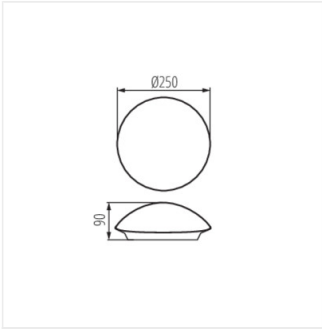

25690 PLAFMIN O

Світильник стельовий

PLAFMIN O