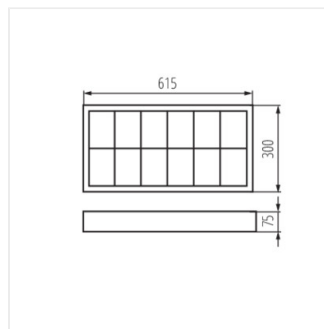

NOTUS 3 EVG 218 NT