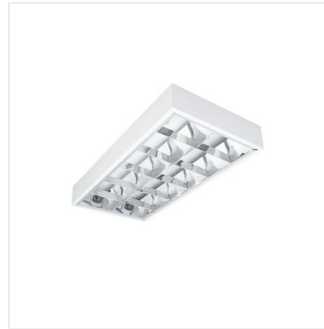

Світильники растрові на звичайну стелю

 220-240 AC	 50		 IP 20		 5+25	
	 1+2,5		 0,5m			

NOTUS 3 EVG 418 NT

Model	Code	Dimensions	Tube	Base	Color
NOTUS 3 EVG 418 NT	<b>19731</b>	4 x 18	T8	G13	білий
NOTUS 3 EVG 236 NT	<b>19732</b>	2 x 36	T8	G13	білий
NOTUS 3 EVG 218 NT	<b>19733</b>	2 x 18	T8	G13	білий
NOTUS 3WS EVG 418 NT	<b>25711</b>	4 x 18	T8	G13	білий
NOTUS 3WS EVG 236 NT	<b>25712</b>	2 x 36	T8	G13	білий

Kanlux NOTUS — це растрові світильники для монтажу на поверхні, особливістю яких є просте та швидке встановлення. Растрові світильники й досі є надзвичайно популярним світловим рішенням для офісних або промислових інтер'єрів. Це пов'язано з високими параметрами освітлення і привабливою ціною, простотою конструкції та міцністю матеріалів, з яких вони виготовлені.

- Матеріал корпусу: сталь
- Матеріал відбивача: сплав алюмінію

## NOTUS

Світильники растрові на звичайну стелю

NOTUS 3 EVG 418 NT

NOTUS 3 EVG 236 NT

NOTUS 3 EVG 218 NT

NOTUS 3WS EVG 418 NT

NOTUS 3WS EVG 236 NT

NOTUS 3 EVG 418; NOTUS