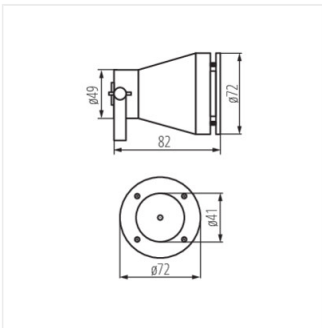

AKVEN LED

Садовий світильник зі змінним джерелом світла

AKVEN LED