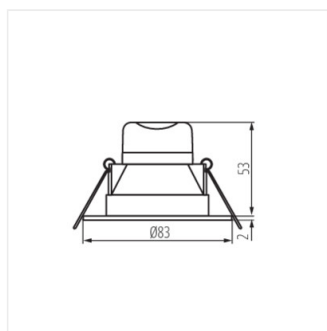

- Матеріал корпусу: пластмаса
- Матеріал плафону: пластмаса

IVIAN LED

Світлодіодний точковий світильник IP44

IVIAN LED 4,5W W-WW

IVIAN LED 4,5W SN-WW

IVIAN LED 4,5W W-NW

IVIAN LED 4,5W SN-NW

IVIAN LED 4-5W