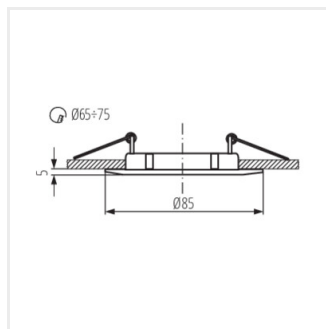

LUTO

Стельовий точковий світильник

LUTO CTX-DSO2B