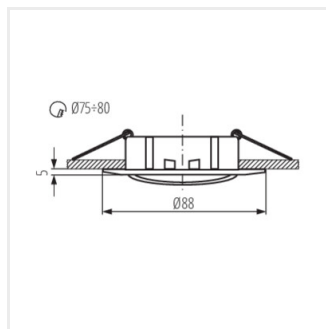

LUTO CTX-DTO2B