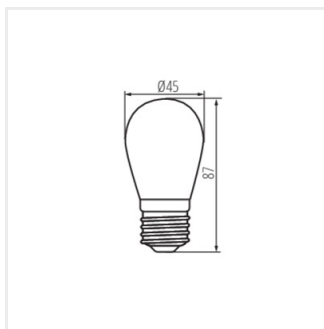

ST45 LED

Світлодіодне джерело світла

ST45 LED E27