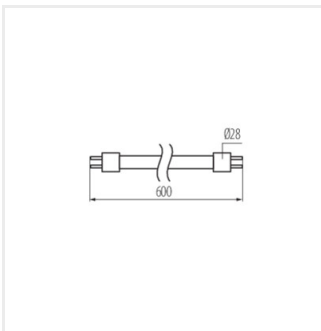

## T8 LED GLASSv3

Світлодіодне джерело світла

T8 LED GLASSv3 9W

T8 LED GLASSv3 18W

T8 LED GLASSv3 22W

T8 LED GLASSv3 9W

T8 LED GLASSv3 18W

T8 LED GLASSv3 22W