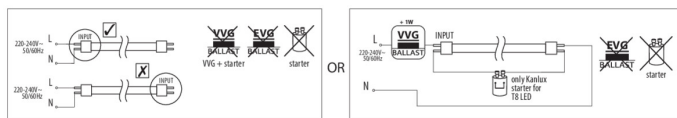

T8 LED GLASSv3

Світлодіодне джерело світла

Аксессуары

26069

T8 LED STARTER

Replacement LED
light switch (26069)