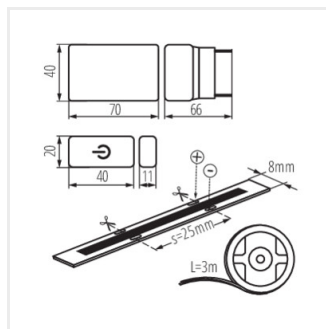

COB SET

Світлодіодний набір

COB SET 3m DIM