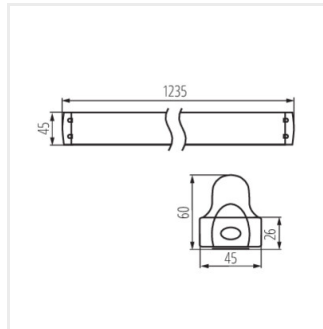

ALDO 4LED 1X120

ALDO 4LED 1X120