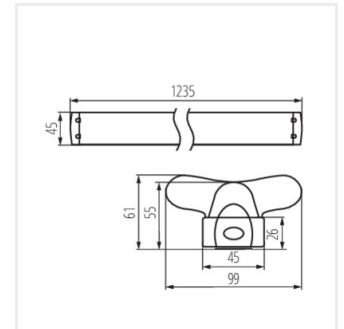

Лінійний світильник для ламп T8 LED

ALDO 4LED 1X60

ALDO 4LED 1X120

ALDO 4LED 1X150

ALDO 4LED 2X120

ALDO 4LED 2X150