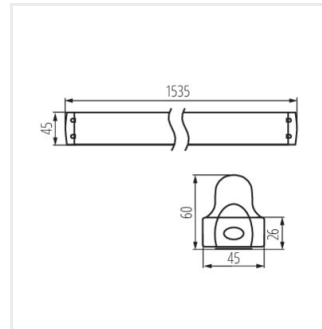

ALDO 4LED 1X150

ALDO 4LED 1X150