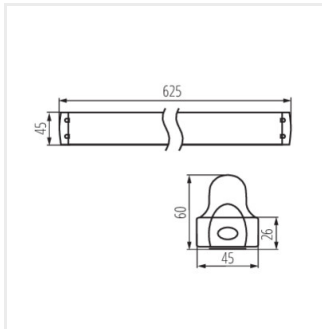

ALDO 4LED 2X150

ALDO 4LED

Лінійний світильник для ламп T8 LED

ALDO 4LED 1X60