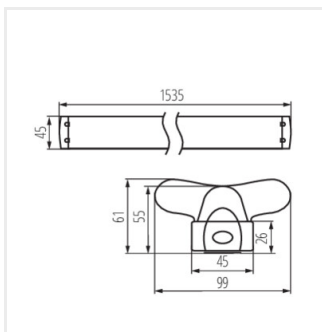

Лінійний світильник для ламп T8 LED

ALDO 4LED 1X60

ALDO 4LED 1X120

ALDO 4LED 1X150

ALDO 4LED 2X120

ALDO 4LED 2X150