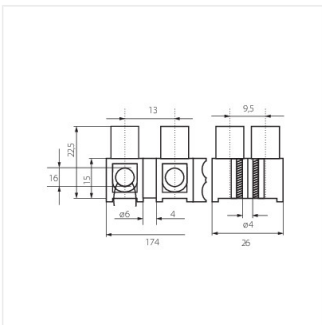

## 26434 H-16MM2 PP M

З'єднувальний елемент Н

H-16MM2 PP M **26434** білий

- Матеріал: PP

H-16MM2 PP M