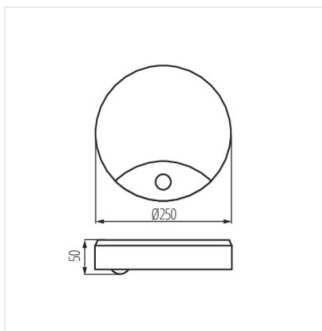

26520 SANSO LED 15W-NW-SE

Світлодіодний світильник

SANSO LED 15W-NW-SE