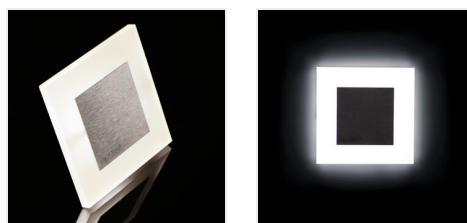

APUS LED

Світлодіодний сходовий світильник

APUS LED WW

	[W]	[lm]	Tc [K]	
APUS LED WW	23106	12 DC	0,8	нержавіюча сталь
APUS LED CW	23107	12 DC	0,8	нержавіюча сталь
APUS LED AC-WW	23800	220-240 AC	1,3	нержавіюча сталь
APUS LED AC-CW	23801	220-240 AC	1,3	нержавіюча сталь
APUS LED AC B-NW	26536	220-240 AC	1,3	чорний
APUS LED AC B-WW	26537	220-240 AC	1,3	чорний
APUS LED B-NW	26538	12 DC	0,8	чорний
APUS LED B-WW	26539	12 DC	0,8	чорний
APUS LED W-WW	26840	12 DC	0,8	білий
APUS LED W-CW	26841	12 DC	0,8	білий
APUS LED PIR WW	27370	12 DC	0,8	нержавіюча сталь
APUS LED W-NW	27378	12 DC	0,8	білий
APUS LED PIR NW	27379	12 DC	0,8	нержавіюча сталь
APUS LED PIR B-NW	29856	12 DC	0,8	чорний
APUS LED PIR B-WW	29857	12 DC	0,8	чорний
APUS LED NW	32488	12 DC	0,8	нержавіюча сталь

Kanlux APUS - це сучасний дизайн у поєднанні з привабливим світловим ефектом. Чудова ідея для підсвічування сходів і коридорів або для того, щоб підкреслити дизайн приміщень. Унікальний дизайн світильника забезпечує рівномірне випромінювання світла. Версія AC оснащена джерелом живлення 230 В, яке поміщене в коробці, а версія

PIR оснащена датчиком руху. Датчик виявляє рух / включає освітлення незалежно від інтенсивності навколишнього освітлення.

- Матеріал корпусу: нержавіюча шліфована сталь, пластмаса

APUS LED WW

APUS LED CW