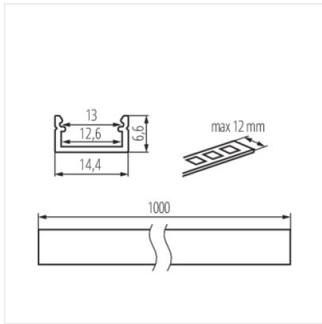

Kanlux

26544 PROFILO J

Алюмінієвий профіль

CE

PROFILO J **26544** anodowany 1000

- Матеріал: сплав алюмінію

26544 PROFILO J

Алюмінієвий профіль

PROFILO J; J-W

АКСЕСУАРИ:

26564 SHADE J/K-FR Плафон «з інеем» до алюмінієвого профіля, комплект 10 шт., SHADE J/K-FR(26564)

26566 SHADE J/K-FR 2m Плафон «з інеем» до алюмінієвого профіля, комплект 10 шт., SHADE J/K-FR 2m(26566)