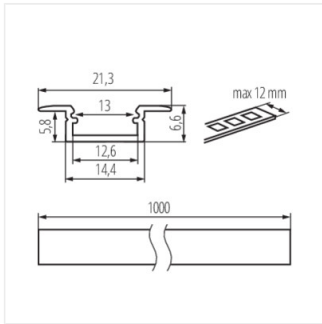

26548 PROFILO K

Алюмінієвий профіль

PROFILO K; K-W

АКСЕСУАРИ:

26564 SHADE J/K-FR Плафон «з інеем» до алюмінієвого профіля, комплект 10 шт., SHADE J/K-FR(26564)

26566 SHADE J/K-FR 2m Плафон «з інеем» до алюмінієвого профіля, комплект 10 шт., SHADE J/K-FR 2m(26566)

26565 SHADE J/K-W Плафон білий до алюмінієвого профіля, комплект 10 шт., SHADE J/K-W(26565)

26567 SHADE J/K-W 2m Плафон білий до алюмінієвого профіля, комплект 10 шт., SHADE J/K-W 2m(26567)