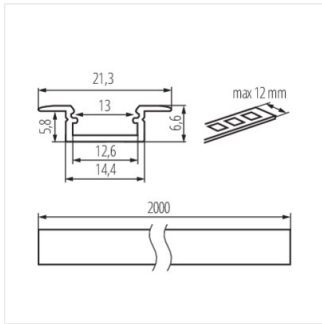

Kanlux

26549 PROFILO K 2m

Алюмінієвий профіль

CE

PROFILO K 2m **26549** anodowany 2000

- Матеріал: сплав алюмінію

26549 PROFILO K 2m

Алюмінієвий профіль

PROFILO K; K-W 2m

АКСЕСУАРИ:

26564 SHADE J/K-FR Плафон «з інеем» до алюмінієвого профіля, комплект 10 шт., SHADE J/K-FR(26564)

26566 SHADE J/K-FR 2m Плафон «з інеем» до алюмінієвого профіля, комплект 10 шт., SHADE J/K-FR 2m(26566)