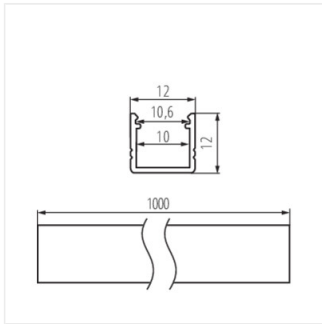

26552 PROFILO F

Алюмінієвий профіль

PROFILO F

АКСЕСУАРИ:

26568 SHADE B/F-FR Плафон «з інеем» до алюмінієвого профіля, комплект 10 шт., SHADE B/F-FR(26568)

26570 SHADE B/F-FR 2M Плафон «з інеем» до алюмінієвого профіля, комплект 10 шт., SHADE B/F-FR 2M(26570)

26569 SHADE B/F-W Плафон білий до алюмінієвого профіля, комплект 10 шт., SHADE B/F-W(26569)

26571 SHADE B/F-W 2M Плафон білий до алюмінієвого профіля, комплект 10 шт., SHADE B/F-W 2M(26571)