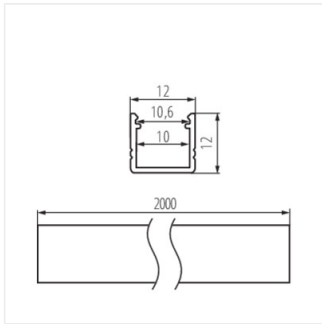

Алюмінієвий профіль

PROFILO F 2m **26553** anodowany 2000

- Матеріал: сплав алюмінію

26553 PROFILO F 2m

Алюмінієвий профіль

PROFILO F 2m

АКСЕСУАРИ:

26568 SHADE B/F-FR Плафон «з інеем» до алюмінієвого профіля, комплект 10 шт., SHADE B/F-FR(26568)