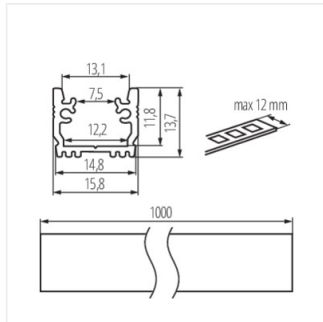

Алюмінієвий профіль

PROFILO G	<b>26558</b>	anodowany	1000
-----------	--------------	-----------	------

- Матеріал: сплав алюмінію

## 26558 PROFILO G

Алюмінієвий профіль

PROFILO G