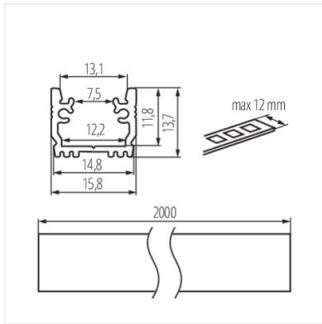

Алюмінієвий профіль

PROFILO G 2m **26559** anodowany 2000

- Матеріал: сплав алюмінію

## 26559 PROFILO G 2m

Алюмінієвий профіль

PROFILO G 2m