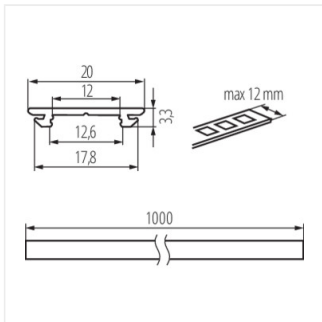

26560 PROFILO H

Алюмінієвий профіль

PROFILO H

АКСЕСУАРИ:

26586 SHADE-O H-W Плафон білий до алюмінієвого профіля, комплект 10 шт., SHADE-O H-W(26586)

26587 SHADE-O H-W 2m Плафон білий до алюмінієвого профіля, комплект 5 шт., SHADE-O H-W 2m(26587)