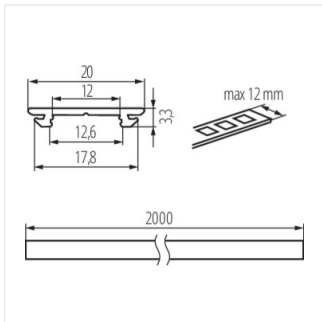

26561 PROFILO H 2m

Алюмінієвий профіль

PROFILO H 2m	26561	anodowany	2000
--------------	--------------	-----------	------

- Матеріал: сплав алюмінію

26561 PROFILO H 2m

Алюмінієвий профіль

PROFILO H 2m

АКСЕСУАРИ:

26586 SHADE-O H-W Плафон білий до алюмінієвого профіля, комплект 10 шт., SHADE-O H-W(26586)

26587 SHADE-O H-W 2m Плафон білий до алюмінієвого профіля, комплект 5 шт., SHADE-O H-W 2m(26587)

26561 PROFILO H 2m