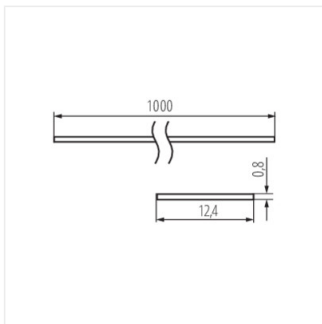

## 26565 SHADE J/K-W

Плафон для алюмінієвих профілів

CE

SHADE J/K-W 26565 білий

- Матеріал: пластмаса
- Матеріал плафону: пластмаса

SHADE J/K-W